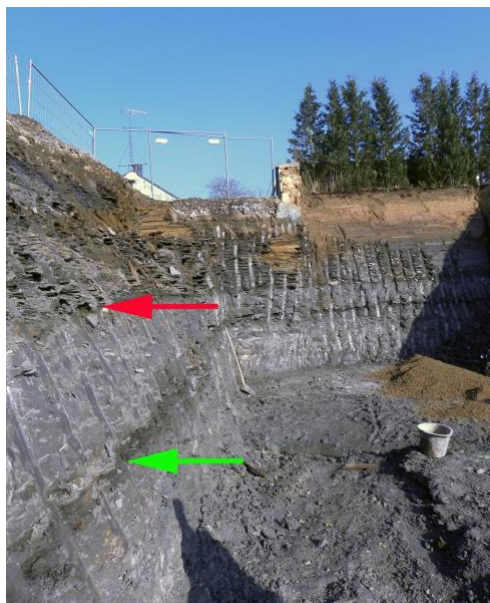

Den Ammonit - an den Nautilus deen et haut nach gëtt

Fro 2

Déi Schicht mam griinge Pfeil ass méi aal wéi déi mam roud Pfeil .Wanns ee méi déif an de Buedem geet fënnt ee Sachen déi méi aal si.

Di gring Schicht ass méi déif am Buedem wéi di roud Schicht an dofir méi aal.